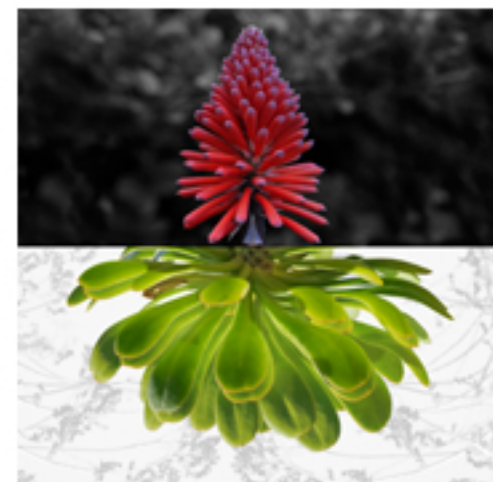

VOEUX D'ARTISTES
DES COULEURS CONTRE LA DOULEUR

EXPOSITION ET VENTE EN LIGNE 2021

Les œuvres de ANNE MARIE ARBEFEUILLE

ANNE MARIE ARBEFEUILLE
METAMORPHOSES ACAVE ET...

ANNE MARIE ARBEFEUILLE
METAMORPHOSES ALLIUM ET...

ANNE MARIE ARBEFEUILLE
METAMORPHOSES GINKGO ET...

ANNE MARIE ARBEFEUILLE
METAMORPHOSES HELIANTHUS ET...

ANNE MARIE ARBEFEUILLE
METAMORPHOSES PTERIDIUM ET...

ANNE MARIE ARBEFEUILLE
METAMORPHOSES VELTHEIMIA ET...